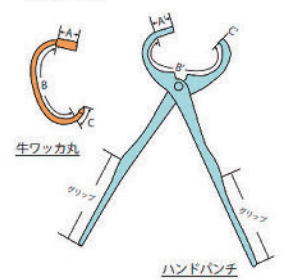

使用手順

【各部名称】