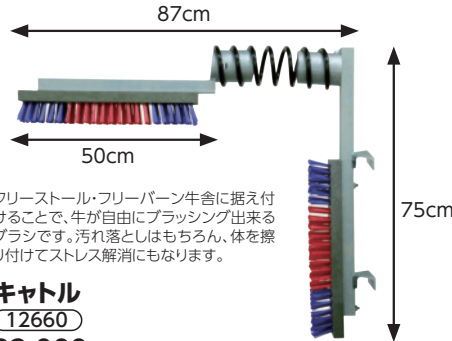

耐熱、耐久性抜群。牛体を洗うのにも最適です。

ナイロンペイル
(12200) **2,420円** (税抜2,200円)

仕上げ用として使用されています。

ソフト白
(12140) **3,520円** (税抜3,200円)

洗浄後の牛体に着いた水を払います。馬にも使えます。

水切り
(15155) **1,430円** (税抜1,300円)

フケ、脱毛落とし、マッサージ用として便利

プラ普通タイプブラシ
(12100) **880円** (税抜800円)