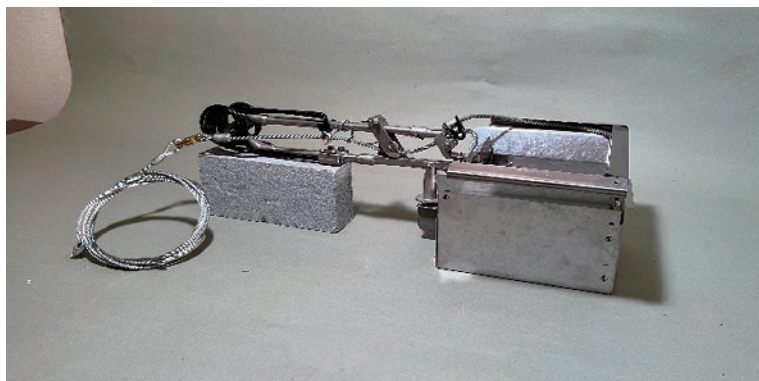

- ・誘因餌を餌置き場に配置するだけ
- ・内部の電極プレートをネズミがまたぐと通電
- ・アルカリ単2電池4本(別売)で最大60匹駆除可能(使用環境によります)
- ・上蓋を外してネズミに触れず処分

特許取得済

スーパーマグナム・SMD-0-5

(66050)

41,800円(税抜38,000円)

従来のくくり罠と違い、錯誤捕獲(捕獲対象外の動物を捕まえる事)をせず、持続的な締め付けを行わない、動物に優しい画期的な罠です。消耗品の交換だけで繰り返し使用できます。