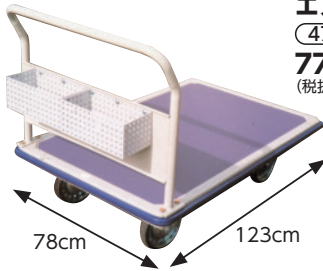

万年タイヤ

(47222)

35,200円(税抜32,000円)

エアタイヤ

(47223)

68,200円(税抜62,000円)

②6 500kg カゴ付

万年タイヤ