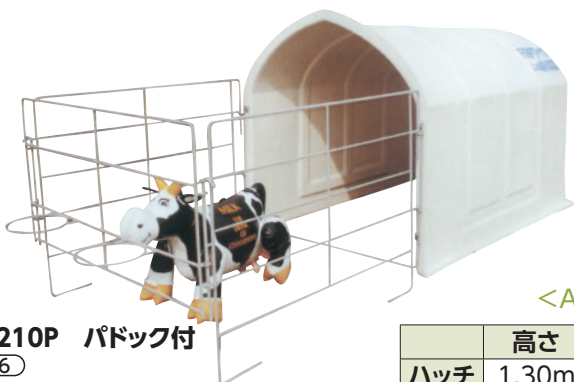

<AF220>

	高さ	間口	奥行
ハッチ	1.30m	1.25m	2.23m
パドック	1.05m	1.30m	1.40m

④AF220M 前柵付

(46242)

148,500円(税抜135,000円)

※1コンテナ(5t)あたり15台まで発送可能

⑤AF210P パドック付

(46246)