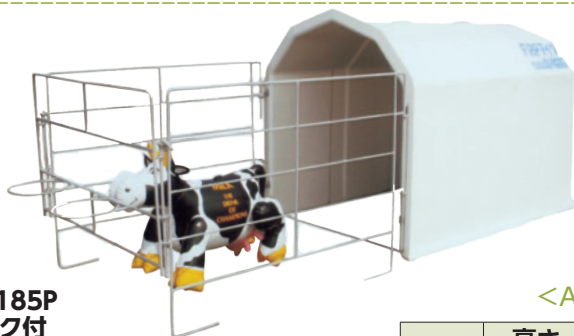

146,300円(税抜133,000円)

※1コンテナ(5t)あたり14台まで発送可能

<AF210>

	高さ	間口	奥行
ハッチ	1.30m	1.25m	2.10m
パドック	1.00m	1.30m	1.40m

⑥AF210M 前柵付

(46245)

134,200円(税抜122,000円)

※1コンテナ(5t)あたり14台まで発送可能