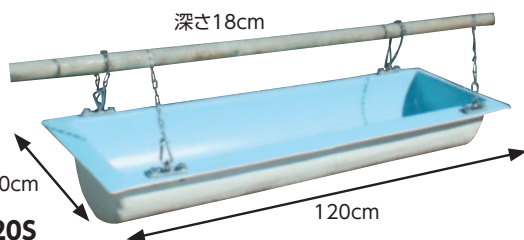

CS120S

(25660)

83,050円(税抜75,500円)