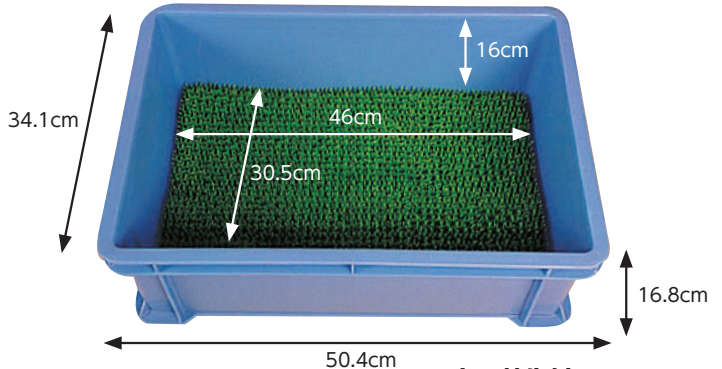

消毒箱

人工芝生付
(52220)
3,300円 (税抜3,000円)

DAIRYMANオリジナル