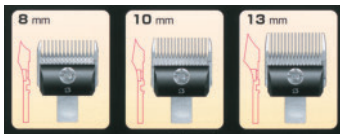

和牛の毛刈りに適したサイズです

替刃	コード	価格
0.1mm	14051	7,810円 (税抜7,100円)
0.5mm	14052	7,480円 (税抜6,800円)
1mm	14053	7,700円 (税抜7,000円)
2mm	14054	7,480円 (税抜6,800円)
3mm	14055	8,360円 (税抜7,600円)
5mm	14056	7,920円 (税抜7,200円)
6mm	14057	9,350円 (税抜8,500円)
8mm	14058	8,800円 (税抜8,000円)
10mm	14060	9,680円 (税抜8,800円)
13mm	14062	13,200円 (税抜12,000円)