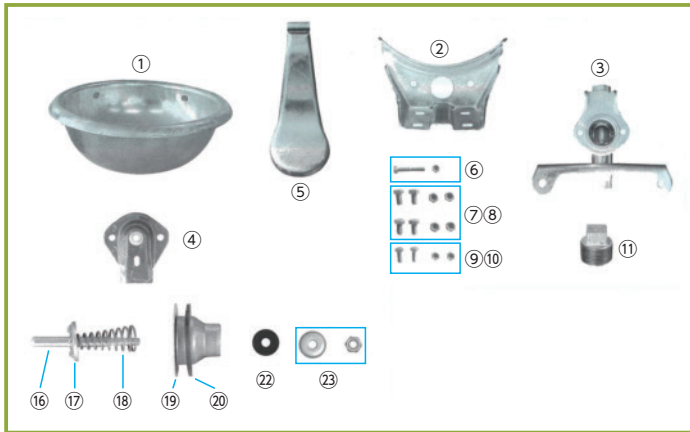

ステン1200

(25447)

25,300円(税抜23,000円)

上下から吸水管に接続できます

(25450)

11,440円(税抜10,400円)

- ①カップ (25371) 4,510円(税抜4,100円)
- ②カップ受け (25372) 1,870円(税抜1,700円)
- ③本体 (25373) 3,850円(税抜3,500円)
- ④水出口 (25374) 1,430円(税抜1,300円)
- ⑤押ペラ (25375) 1,870円(税抜1,700円)
- ⑥ペラ取付ピン (25376) 154円(税抜140円)
- ⑦⑧六角ボルト・ナットM10 (25377) 198円(税抜180円)
- ⑨⑩六角ボルト・ナットM8 (25379) 198円(税抜180円)
- ⑪プラグ (25381) 616円(税抜560円)
- ⑬ロット (25382) 528円(税抜480円)
- ⑭減圧羽根 (25383) 264円(税抜240円)
- ⑮スプリング (25384) 814円(税抜740円)
- ⑯弁座 (25385) 1,320円(税抜1,200円)
- ⑰パッキン (25386) 132円(税抜120円)
- ⑱ゴム弁 (25387) 143円(税抜130円)
- ⑳キャップ・ナット (25388) 132円(税抜120円)
- ⑲⑳～㉓ (25389) 1,980円(税抜1,800円)