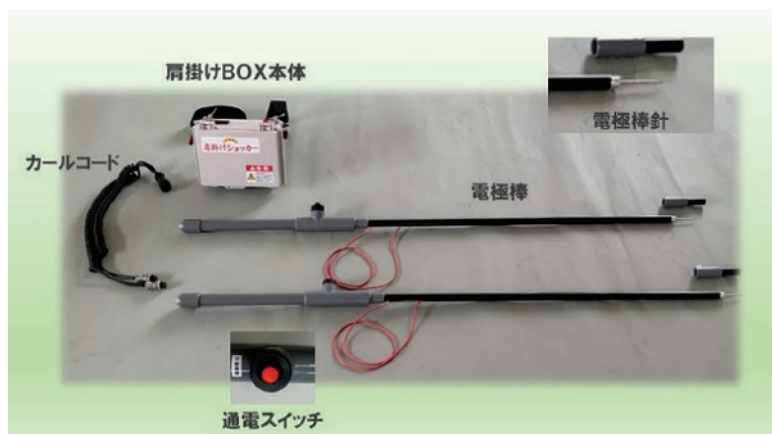

チョン掛け

②鼻を結ぶ(上あご)

鼻くくり

③足を止める

足錠(針付)

日頃の見回りに便利な発信機、藪漕ぎ・解体に使えるナイフなども取り扱い御座います。まずはお気軽にご連絡下さい。

肩掛けショッカー

(66080)