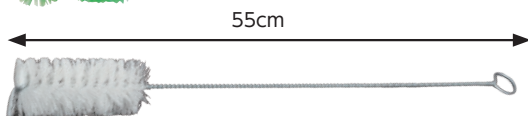

短柄
(12320) **2,530円** (税抜2,300円)

ショートハンドル
(12201) **3,520円** (税抜3,200円)

長柄
(12330) **3,740円** (税抜3,400円)

ロングハンドル
(12202) **3,960円** (税抜3,600円)

洗浄用ブラシ

器具の洗浄などに使うブラシです。
特に哺乳ピンの汚れは仔牛の下痢などを引き起こすため、念入りに洗いましょう。

ボトルブラシ

大
12470
3,520円 (税抜3,200円)

小
12460
3,080円 (税抜2,800円)

哺乳ピンブラシ

短
12480
3,080円 (税抜2,800円)

長
12481
3,850円 (税抜3,500円)

フィッティングブラシ

大
12492
2,640円 (税抜2,400円)

小
12491
2,200円 (税抜2,000円)