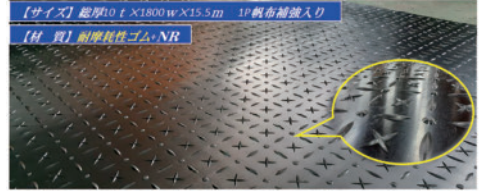

完全受注発注

※価格、送料、納期などお問い合わせください

PXシート

※長さ変更可能。お見積もりいたします。

(52330) 392,700円 (10t×1,800W×15.5m) (税抜357,000円)

特殊なパターンと耐摩耗性ゴムによって表面が滑りにくいのはもちろん、裏面も布目模様がズレを起きづらくします。競走馬の厩舎や洗い場から、ダンプの荷台、工事現場と色々な場面で活躍します。

カウマット

EVA製(発泡樹脂)の牛床マットです。厚みは約35mm、ゴムマットよりも温度が低下しにくく、滑り止め加工もされています。カッターナイフで切断可能、お好きなサイズに切り分けられます。