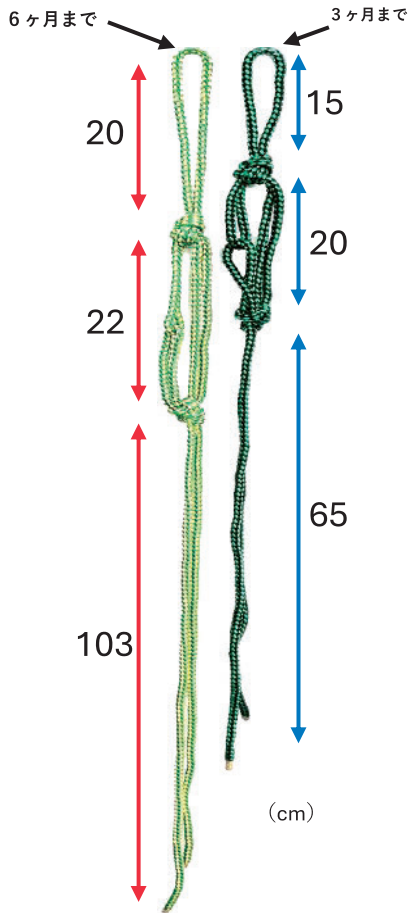

仔牛用モクシ・マルチロープ(8mm)

ご希望の色、月齢から商品コードをお選びください
※人気商品の為、ご注文の際は在庫状況をお問合せください

和牛

50mはこのよう
形になります

サイズ	3ヶ月まで	6ヶ月まで	50m
紫	54320	54340	54360
黒	54321	54341	54361
茶	54322	54342	54362
赤	54323	54343	54363
黄	54324	54344	54364
緑	54325	54345	54365
桃	54326	54346	54366
水色	54327	54347	54367
赤/白	54328	54348	54368
赤/黄	54329	54349	54369
赤/黒	54330	54350	54370
赤/紫	54331	54351	54371
黄/黒	54332	54352	54372
黄/緑	54333	54353	54373
緑/黒	54334	54354	54374

440円 (税抜400円)   **550円** (税抜500円)   **3,850円** (税抜3,500円)

強度・耐薬品性・柔軟性に優れ、合成繊維で最も軽い素材で作られています。和牛に向けて編まれている為、ホルスタインには最初から6ヶ月を使用するのがおススメです。

低コストを実現、
「きのこ発酵飼料」
牛を健康にする
げんきのこ!!!