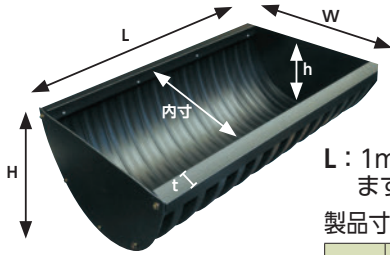

ポリエチレン製牛舎用飼槽

<カウプラッター>

W0 (25635) W1 (25636) WII (25637)

L: 1mから3.95mまで、お好きな長さにカットできます (4m以上は2本分必要)

製品寸法規格(アルファベットは写真に対応)単位/mm

	内寸	W(外寸)	H(高さ)	h(深さ)	t
W0	500	620	280	230	50
W1	600	735	345	290	55
WII	700	840	395	335	60

完全受注発注

※価格、送料、納期などお問い合わせください