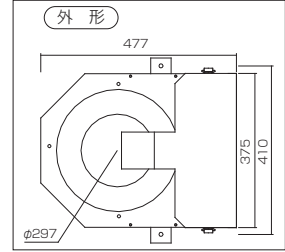

■仕様

型式	TSO-100	TSO-200
外形寸法	長375×奥行477×高431(mm)	
材質	外装:SUS-430 / 内槽:SUS-430	
ヒーター	単相:100V-500W | 単相:200V-500W	
サーモスタット	液膨張式(調節範囲:10℃~35℃)	
温度過昇防止器	バイメタル式 45℃ OFF	
給水バルブ	ボールタップ式	
カップ貯水量調節	最大2L	最小1L
貯湯方式	密閉タンク式	
貯湯量	13L	
重量	15Kg (満水時_30Kg)	
本体固定	2ヶ所(オールアンカ呼8)	
使用環境	屋内: -20℃	
対応頭数	月齢3ヶ月まで / 50頭	

※別途、減圧弁(0.08Mpa用)を必ず取付けてください。

<ウインターオアシス> ヒーター内蔵で冬期間の凍結は心配いりません。深低構造のため水も飛び散りにくく、水槽廻りの着氷も目立ちません。パネルのみの交換も可能です。

TWO-0710-23
(25611) 100V-300W
145,200円(税抜132,000円)

TWO-0720-23
(25612) 200V-300W
147,400円(税抜134,000円)