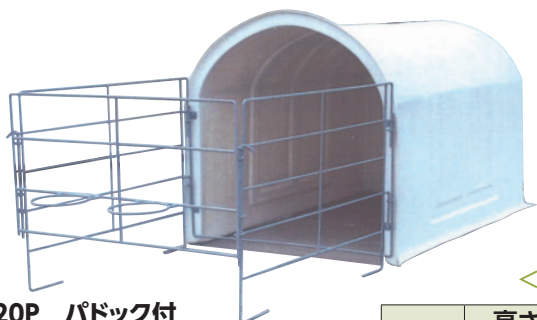

③AF220P パドック付

(46240)

160,600円(税抜146,000円)

※1コンテナ(5t)あたり14台目安

<AF220>

	高さ	間口	奥行
ハッチ	1.30m	1.25m	2.23m
パドック	1.05m	1.30m	1.40m