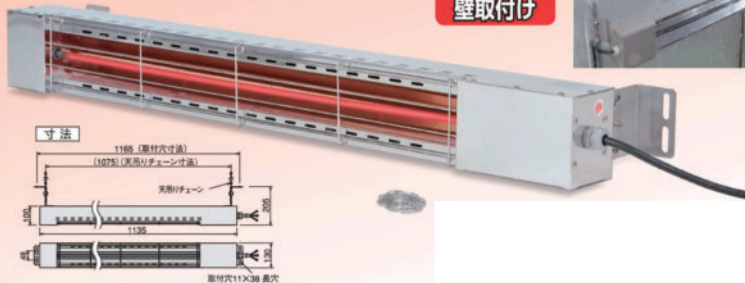

ウォッシュブルストーブ

水洗い・屋外での使用が可能なストーブです

- ●屋外使用可
- ●吊り下げ
- ●壁取付け

- ●防水対応をしておりますので、高圧洗浄機などで直接製品を洗うことができます。
- ●熱源にはハイレックスヒーターを使用しておりますので、効率よく暖めることができます。また、衝撃や歪みなどにより割れることもありません。
- ●壁取付け・天井吊り下げ兼用でお好みの場所を暖めます。(角度調節付取付金具、天井りチェーンを標準付属)
- ●細径のヒーターを使用しておりますので、短時間で昇温します。
- ●本体はステンレス製で耐食性に優れています。

ウォッシュブルストーブ

商品コード	46110	46111
価格	121,000円 (税抜110,000円)	159,830円 (税抜145,300円)
型番	HIE2101	HIE2151
電源	100V	単相200V
容量	1kW	1.5kW
水洗い時の高圧洗浄機最高吐出圧力	15MPa以下	
保護等級	IP27相当(充電部)	
角度調節範囲(壁取付けのみ)	±20°(屋外使用時は-20~0°)	
付属品	●取付金具	
	●角度調整ねじ(壁取付け时使用)	
	●天井りチェーン1m×2本	
寸法(mm)	A	(805)
	B	895
	C	865
電源電線	キャブタイヤケーブル(2PNCT) 2mm×3芯 2m	
	接地2P電源プラグ(防水型)付き※1	丸形圧着端子(M4用)付き
使用周囲環境	-30℃~40℃※2 85%R.H.以下	
質量(電源電線を含む)	約6kg	約7kg

※1:電源プラグは、適合する防水コネクタ(パナソニック製WA3519K)と組み合わせた場合のみ防水型に適合します。
※2:電源プラグおよび丸形圧着端子部分は-10~40℃の範囲で使用してください。