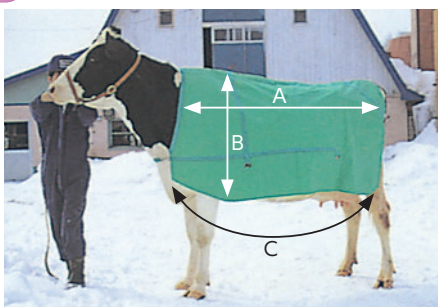

牛衣

牛衣(緑・紺)

(37200)
16,500円(税抜15,000円)

名前を入れられます!

版代 ・大きさにより変わります
11,000円(税抜10,000円)

プリント代
2,200円(税抜2,000円)

サイズ	A	B	C
大	170cm	100cm	200cm
中	140cm	90cm	170cm
小	110cm	80cm	140cm

受注生産品
納期：3週間～1ヶ月