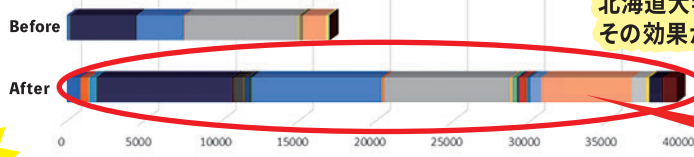

北海道大学との共同研究で
その効果が立証されました!

腸内微生物の
量が増大し、
さらに多様化した

上のグラフは、北海道大学・有限会社パルテック・勝受精卵研究所の共同研究にて得られた結果です。
8頭の移植前ドナー牛の糞をPCR検査にかけ、微生物の種類と量を解析しました。その後「げんきのこ」を
2ヶ月間給与し、再度、糞を取って検査にかけ微生物の種類と量を比べたグラフです。(8頭の平均値)
この結果により、げんきのこ給与後は微生物の種類も増え、数も増えているので、より腸内細菌が多様化したと考えられます。
沢山の腸内細菌がいることで飼料効率も向上し、下痢の原因菌などが入ってこようとしても対抗菌が存在しているので予防になります。

—げんきのこについてのお問い合わせはデーリマンまたはこちらまで—

つなぐ、めぐる、新しい畜産。
パルテック
PALTEC LLC.

お電話 **03-5342-3586** (平日 9:00-17:00)
担当:金子 携帯 090-2943-0759 メール info@paltec.ltd