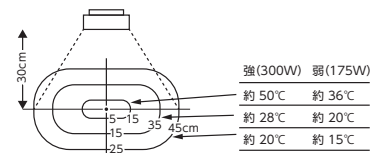

●温度分布図は周囲温度が10℃の時の温度です。周囲の条件により異なる場合があります。(JIS-C-9202 電気反射ストーブ測定方法による。)