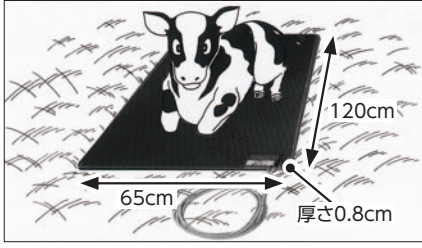

暖房用具

もうもうマット
(52328)
58,300円(税抜53,000円)

- ※300wゴムマット付 表面温度目安:30~35℃
- ※送料実費
- ※とんとんマット(豚用)もございます。お問い合わせ下さい。

仔牛の体を90%以上覆い、太陽光や熱源ランプを吸収して保温します。引き裂きにも強く、仔牛を覆ったまま床を滑らせることも可能。使い捨てです。