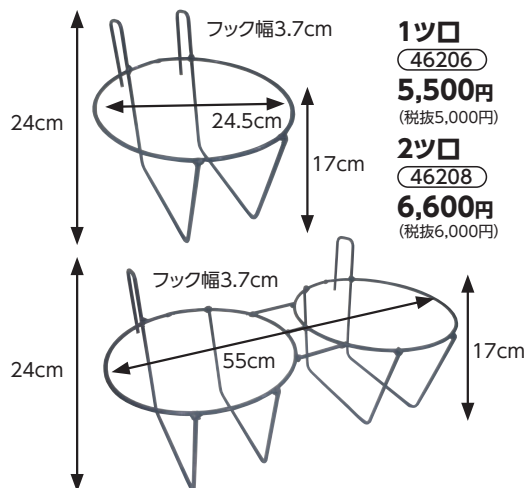

暖房器具付ハッチ

100Vヒーター付き
赤外線暖房器具が天井に
設置されています。

⑨ぬくぬくハッチ (AF200W)

(46225)

157,300円 (税抜143,000円)

※1コンテナ(5t)あたり14台まで発送可能

	高さ	間口	奥行
ハッチ	1.50m	0.88m	2.00m

USA製ハッチ

フェンスタイプ
哺乳ビン、バケツ付

⑩FRP製カーフェルハッチ

(46232)

187,000円 (税抜170,000円)

※1コンテナ(5t)あたり10台まで発送可能

	高さ	間口	奥行
ハッチ	1.37m	1.40m	2.20m

子牛用サークル

大中小はD13、
D10鉄筋使用

角パイプ、
丸パイプ使用

※写真のバケツは別売です

	商品コード	高さ	間口	奥行	価格
特大	(46300)	1.10m	1.60m	2.00m	171,600円 (税抜156,000円)
大	(46302)	1.00m	1.30m	1.40m	113,850円 (税抜103,500円)
中	(46304)	1.00m	1.10m	1.40m	105,160円 (税抜 95,600円)
小	(46306)	1.00m	0.90m	1.40m	97,570円 (税抜 88,700円)

バケツリング

仕切り柵

FRP製 カーペンサークル

(46212)

2連結以上で1頭分あたり

126,500円 (税抜115,000円)

※連結なし1頭分のみ(4枚)は

159,500円 (税抜145,000円)

※2連結の場合、フロント2枚、リア2枚、サイド3枚で

253,000円 (税抜230,000円)

組み立て簡単、前柵の移動も可能!

バケツリング付(フロント1枚に2リング付)

※ミルクホルダーはオプション

外寸法 幅960mm×奥行1830mm(内寸1530mm)×高980mm

バケツリングφ250mm

(4台並べたレイアウト)

例 1列1頭分(4枚)

211,200円 (税抜192,000円)

カーペン

(46230)

52,800円 (税抜48,000円)@1面

※写真は1頭分4枚です。2頭分は7枚、
3頭分10枚…
カタカナの口の字にコの字を足してい
くイメージです。

■付属品

- ●哺乳ビンホルダー×1
- ●哺乳ビン(EZ)×1
- ●乳首(ミルク)×1 (30かぶせ)
- ●バケツホルダー×2
- ●バケツ×2

- ・1頭用の重量は47.5kgの軽量設計
- ・サイドとリアパネルに調整可能な換気口付き
- ・リアパネルも開口可能
- ・中央パネルを取り外せばグループペンに(補強用鉄パイプが必要です、お問い合わせください)

	高さ	間口	奥行
内寸	1.14m	1.17m	1.47m
外寸	1.14m	1.27m	1.83m

※4枚のペンを組み立てたときのサイズです