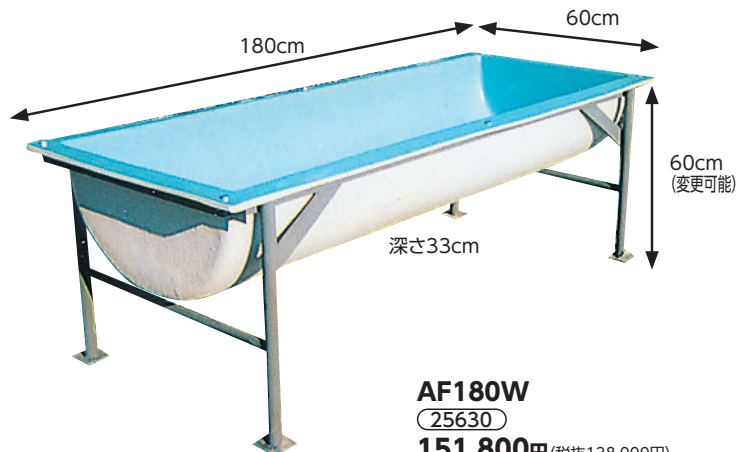

水槽・飼槽

CS200S

(25661)

96,030円(税抜87,300円)

CS120S

(25660)

83,050円(税抜75,500円)

AF180W