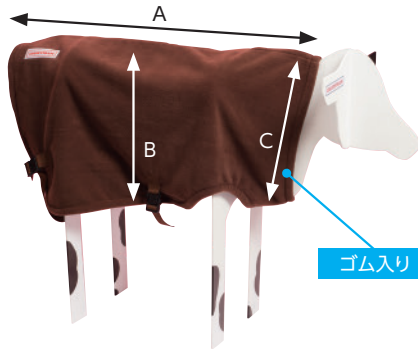

ジャケット

カウジャケット

サイズ	コード	価格	A	B
S	(37622)	3,080円(税抜2,800円)	63cm	33cm
M	(37621)	3,300円(税抜3,000円)	73cm	43cm
L	(37620)	3,300円(税抜3,000円)	87cm	50cm

※材質/表：防水性ナイロン
裏：トリコット

カーフジャケット暖Moo

サイズ	コード	価格	A	B	C
S	(37600)	9,020円(税抜8,200円)	67cm	44cm	14cm
M	(37601)	9,240円(税抜8,400円)	77cm	48cm	18cm
L	(37602)	9,570円(税抜8,700円)	85cm	50cm	19cm

※材質/表：防水性アクリルコーティング
裏、首：マイクロフリース

ぼかぼカウ 6,380円(税抜5,800円)

サイズ	バックル	マジックテープ	A	B	C
S	(37500)	(37398)	67cm	42cm	23cm
M	(37501)	(37399)	79cm	46cm	28cm
L	(37502)	(37400)	85cm	49cm	29cm

※材質/フリース

カーフコート

サイズ	コード	価格	A	B	対応サイズ
SS	(37630)	6,600円(税抜6,000円)	55cm	35cm	双子や濡れ仔用
S	(37631)	6,600円(税抜6,000円)	65cm	37cm	主に和牛用
M	(37632)	6,600円(税抜6,000円)	75cm	42cm	主にホルスタイン用
L	(37633)	6,930円(税抜6,300円)	85cm	47cm	離乳時期まで着用可能