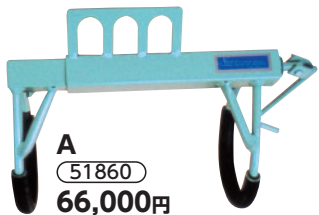

51210
4,840円(税抜4,400円)

DX

L 53cm
51102

M 48cm
51103

S 43cm
51104

11,880円
(税抜10,800円)

リンクス

51105
9,900円(税抜9,000円)

バックル式

51200
5,170円(税抜4,700円)

ヘッドサポート

ヘッドサポート

51780
47,300円(税抜43,000円)

起立補助

<カウリフト>

分娩前後の低カルシウム血症(乳熱)や怪我などで動けない牛を、簡単に吊り上げる事が出来ます。腰角に引っかけてお使いください。獣医師の方にもお勧めです。

重量約900kgまで 36~66cmまで開きます

A

51860
66,000円
(税抜60,000円)

最大幅66cm

B

51862
41,800円
(税抜38,000円)

シャフト

51861
9,240円(税抜8,400円)