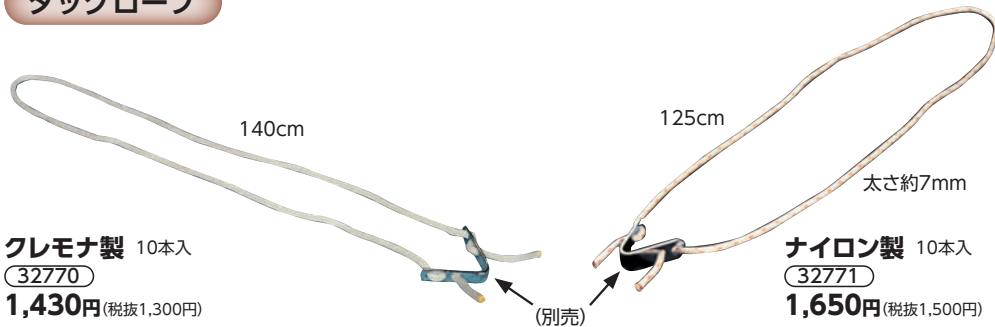

タグロープ

クレモナ製 10本入
(32770)
1,430円(税抜1,300円)

ナイロン製 10本入
(32771)
1,650円(税抜1,500円)

V字ファスナー2穴
(32780) 10個入
1,430円(税抜1,300円)