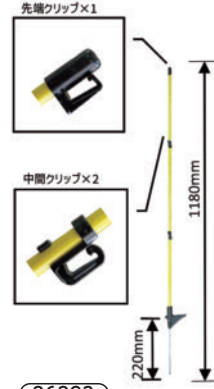

イージーポールIIセット

(26293)
814円(税抜740円)