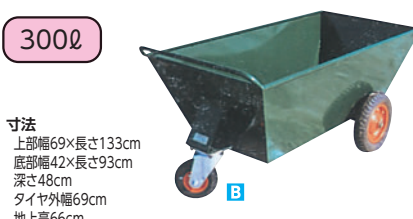

300ℓ

寸法
上部幅69×長さ133cm
底部幅42×長さ93cm
深さ48cm
タイヤ外幅69cm
地上高66cm

⑳ 三輪車 400ℓ
(47142) 80,630円(税抜73,300円)