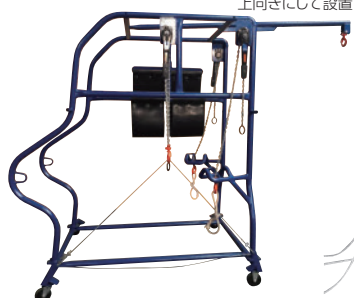

(65116)

72,600円(税抜66,000円)

移動式削蹄枠

キャスター付きで移動が簡便、牛をしっかり固定して安全な作業が可能です。削蹄はもちろん、足の治療にも最適です。獣医の方にもお勧めです。
※ゴムマット、ロープ、敷板は付属しておりません。使用時はキャスターを上向きにして設置して下さい。

渡辺式 キャスター付B

(21851)

528,000円(税抜480,000円)

渡辺式 キャスター付C