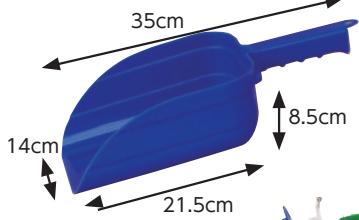

フック幅5cm
30cm
37cm
25cm

フックオーバー丸 7.6ℓ
25146
2,310円(税抜2,100円)

フック幅4.5cm

トラフフィーダー 49ℓ
25148
23,100円(税抜21,000円)

フック幅3~4.5cm
33cm
120cm
22cm

フィードスコップ

プラスチック製

色見本