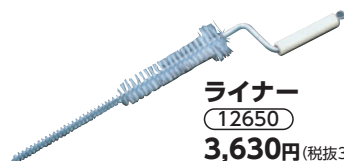

ライナー

12650
3,630円 (税抜3,300円)