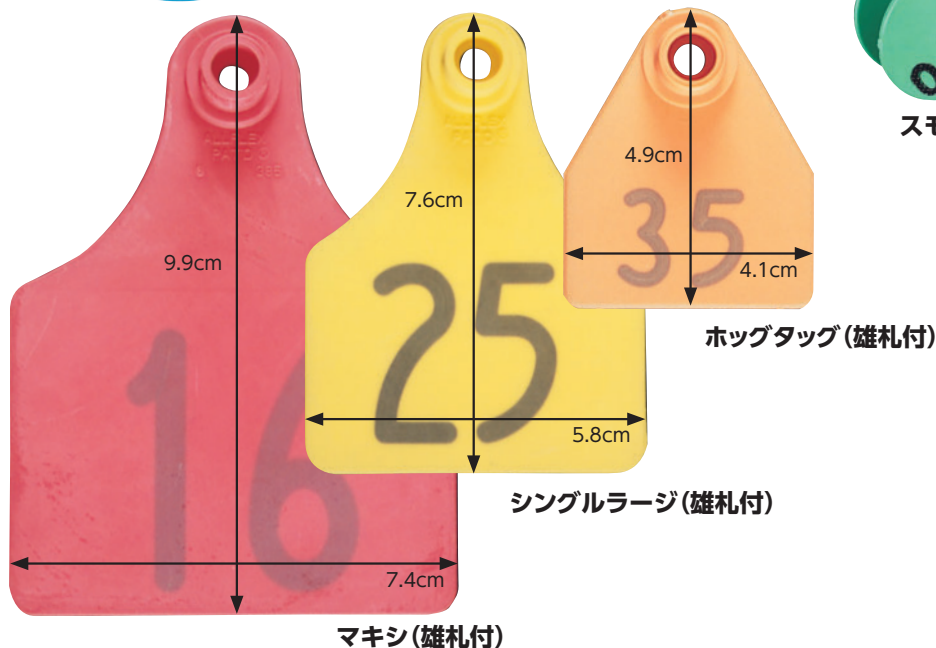

イヤータッグ

雌札と雄札がセットになっています

	有 番				無 番				
	マキシ	シングルラージ	ホッグタッグ	スモール	マキシ	シングルラージ	ホッグタッグ	スモール	雄札
赤	(33381)	(33047)	(33352)	(33037)	(33370)	(33311)	(33360)	(33027)	(33001)
黄	(33382)	(33045)	(33353)	(33036)	(33371)	(33016)	(33361)	(33026)	(33000)
橙	(33383)	(33041)	(33354)	(33031)	(33372)	(33011)	(33362)	(33021)	(33003)
白	(33384)	(33042)	(33355)	(33032)	(33373)	(33012)	(33363)	(33022)	(33004)
青	(33385)	(33044)	(33357)	(33034)	(33374)	(33014)	(33365)	(33024)	(33006)
緑	(33386)	(33043)	(33356)	(33033)	(33375)	(33013)	(33364)	(33023)	(33005)
桃	(33387)	(33046)	(33358)	(33035)	(33376)	(33017)	(33366)	(33025)	(33007)
価格	374円 (税抜340円)	297円 (税抜270円)	253円 (税抜230円)	209円 (税抜190円)	319円 (税抜290円)	253円 (税抜230円)	220円 (税抜200円)	198円 (税抜180円)	110円 (税抜100円)

※両面印字+22円(税抜20円)