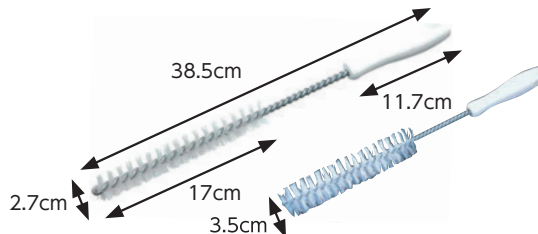

大
12470
3,520円 (税抜3,200円)

小
12460
3,080円 (税抜2,800円)

哺乳ピンブラシ

短
12480
3,080円 (税抜2,800円)

長
12481
3,850円 (税抜3,500円)

フィッティングブラシ

大
12492
2,640円 (税抜2,400円)

小
12491
2,200円 (税抜2,000円)