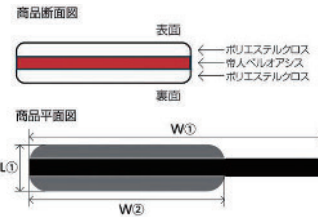

※材質/1・3層目：ポリエステルオックス
2層目：保温面ポリエステル

ネックウォーマー
(37410)
2,200円(税抜2,000円)

※材質/フリース
写真はマジックテープタイプ

ネッククーラー

サイズ	コード	価格	L①	L②	W①	W②	
S	(37412)	2,420円(税抜2,200円)	110mm	50mm	740mm	540mm	～30日齢程度まで
M	(37413)	3,080円(税抜2,800円)	110mm	50mm	840mm	640mm	～50日齢程度まで