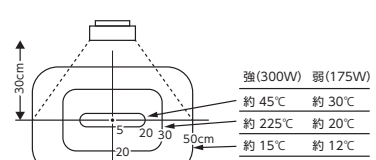

●温度分布図は周囲温度が10℃の時の温度です。周囲の条件により異なる場合があります。(JIS-C-9202 電気反射ストーブ測定方法による。)