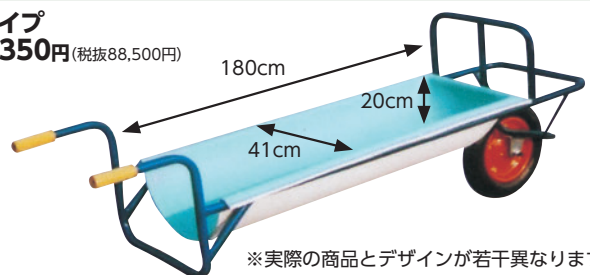

(47054)

58,300円(税抜53,000円)

③0 一輪車FRPタイプ

(47051)

97,350円(税抜88,500円)

※実際の商品とデザインが若干異なります

毛刈り

PEACE 2mm刃付
13050
41,800円(税抜38,000円)