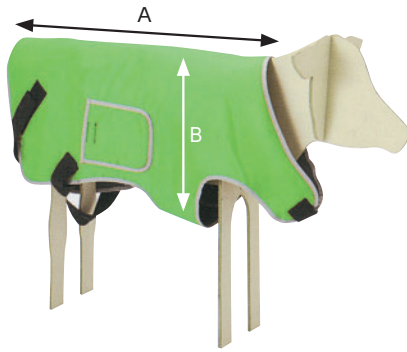

ジャケット

カウジャケット

サイズ	コード	価格	A	B
S	(37622)	3,080円(税抜2,800円)	63cm	33cm
M	(37621)	3,300円(税抜3,000円)	73cm	43cm
L	(37620)	3,300円(税抜3,000円)	87cm	50cm

※材質/表：防水性ナイロン
裏：トリコット

カーフジャケット暖Moo

サイズ	コード	価格	A	B	C
S	(37600)	9,020円(税抜8,200円)	67cm	44cm	14cm
M	(37601)	9,240円(税抜8,400円)	77cm	48cm	18cm
L	(37602)	9,570円(税抜8,700円)	85cm	50cm	19cm

※材質/表：防水性アクリルコーティング
裏、首：マイクロフリース

ぼかぼカウ 6,380円(税抜5,800円)

サイズ	バックル	マジックテープ	A	B	C
S	(37500)	(37398)	67cm	42cm	23cm
M	(37501)	(37399)	79cm	46cm	28cm
L	(37502)	(37400)	85cm	49cm	29cm

※材質/フリース

カーフコート

サイズ	コード	価格	A	B	対応サイズ
SS	(37630)	6,600円(税抜6,000円)	55cm	35cm	双子や濡れ仔用
S	(37631)	6,600円(税抜6,000円)	65cm	37cm	主に和牛用
M	(37632)	6,600円(税抜6,000円)	75cm	42cm	主にホルスタイン用
L	(37633)	6,930円(税抜6,300円)	85cm	47cm	離乳時期まで着用可能

※材質/1・3層目：ポリエステルオックス
2層目：保温面ポリエステル

ネックウォーマー
(37410)
2,200円(税抜2,000円)

※材質/フリース
写真はマジックテープタイプ

ネッククーラー

サイズ	コード	価格	L①	L②	W①	W②	
S	(37412)	2,420円(税抜2,200円)	110mm	50mm	740mm	540mm	～30日齢程度まで
M	(37413)	3,080円(税抜2,800円)	110mm	50mm	840mm	640mm	～50日齢程度まで

牛衣

牛衣(緑・紺)

(37200)
16,500円(税抜15,000円)

名前を入れられます!

版代 ・大きさにより変わります
11,000円(税抜10,000円)

プリント代
2,200円(税抜2,000円)

サイズ	A	B	C
大	170cm	100cm	200cm
中	140cm	90cm	170cm
小	110cm	80cm	140cm

受注生産品
納期：3週間～1ヶ月