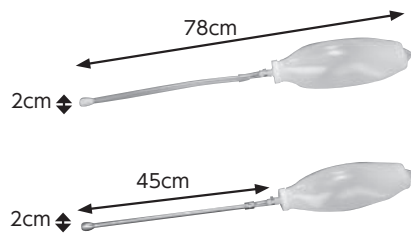

ボトル型 1,500cc

先端が涙形となっており、容易に食道へ挿入出来ます。

ポリパイプ
24030
5,500円(税抜5,000円)

ステンパイプ
24040
9,240円(税抜8,400円)