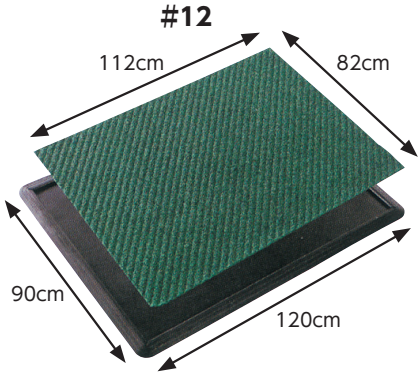

消毒マット

歩くだけで足元を消毒。牛舎や施設の衛生管理に活躍

#6セット	グリーン (52224)	25,300円 (税抜23,000円)	厚さ2cm 重さ4.5kg
	ブラウン (52225)		
#12セット	グリーン (52226)	50,600円 (税抜46,000円)	厚さ18cm 重さ7.8kg
	ブラウン (52227)		
専用消毒液	4L・原液使用 (52240)	3,080円 (税抜2,800円)	#6は2ℓ #12は4ℓ

消毒足マット

(52230)
7,480円 (税抜6,800円)

消毒箱

人工芝生付
(52220)
3,300円 (税抜3,000円)

DAIRYMANオリジナル

暖房器

NK-16CLB

NK-21CLA

カーボンヒーター

品番	NK-16CLB	NK-21CLA
商品コード	(46120)	(46121)
価格	27,280円 (税抜24,800円)	101,200円 (税抜92,000円)
定格	100V 50/60Hz 600W	三相200V 50/60Hz 2100W
発熱体	カーボンヒーター 600W 1灯	カーボンヒーター 700W 3灯
安全装置	電源OFFスイッチ(吊下げ時ON、落下時OFF)	
電源スイッチ	強(600W)・切・弱(300W)	強(2100W)・切・弱(1000W)
電源線	コード2.5m プラグつき	ケーブル2.5m プラグつき
電源プラグ	2P 7A-125V	接地引掛 3P 20A-250V
チェーン	1060mm	830mm
製品質量	1.6kg	10.5kg

牛舎環境