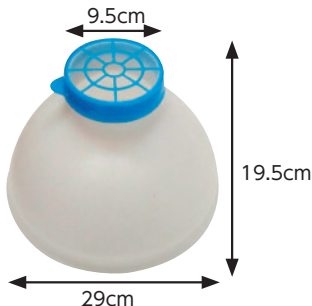

大 (41150) 9,240円(税抜8,400円)
チューブ内径16mm
小 (41152) 7,150円(税抜6,500円)
チューブ内径14mm
交換ゴム大 (41156) 交換ゴム小 (41155)
6本入り 3,740円(税抜3,400円)

濾過紙他

ポリロート
41610

2,530円(税抜2,300円)

リング
41611

440円(税抜400円)

ミルパップ

- 15×15cm (41612) 1,540円(税抜1,400円) 300枚入
- 23×23cm (41615) 2,640円(税抜2,400円) 200枚入
- 27×27cm (41616) 3,740円(税抜3,400円) 200枚入