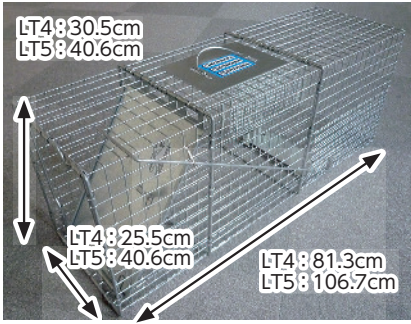

アニマルトラップ

キツネ、タヌキ、アナグマなどを捕獲出来ます。

Model LT4

(66000)
19,800円(税抜18,000円)

Model LT5

(66001)
37,400円(税抜34,000円)

高電圧を使用せず安全軽量、コンパクトな捕虫器です。30W誘虫ランプで広範囲の誘虫効果が望めます。誘虫ランプで虫を誘引し、モーターファンで網袋に捕獲。静音モーターを採用(26W)、ランニングコストも安価です。幅305×高さ250mm(捕虫袋除く。誘虫ランプ等、交換部品御座います)