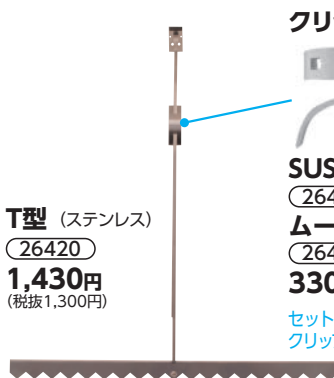

カウトレナー

繋ぎ飼いの牛舎で使用します。排尿や排便時に電気ショックで後退させ、糞尿溝へ排泄させるよう訓練します。

T型 (ステンレス)
(26420)
1,430円
(税抜1,300円)

クリップ

330円(税抜300円)

セットにはステンレス・SUSクリップが付属されています。