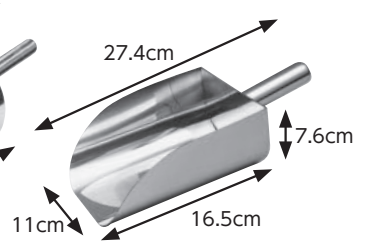

青 (25110)
黄 (25111)
ピンク (25112)
赤 (25113)
白 (25114)
緑 (25116)
1,650円(税抜1,500円)

ステンレス製

万能スコップ特大

丸

(25140)

7,590円(税抜6,900円)

粉スコップ大

角