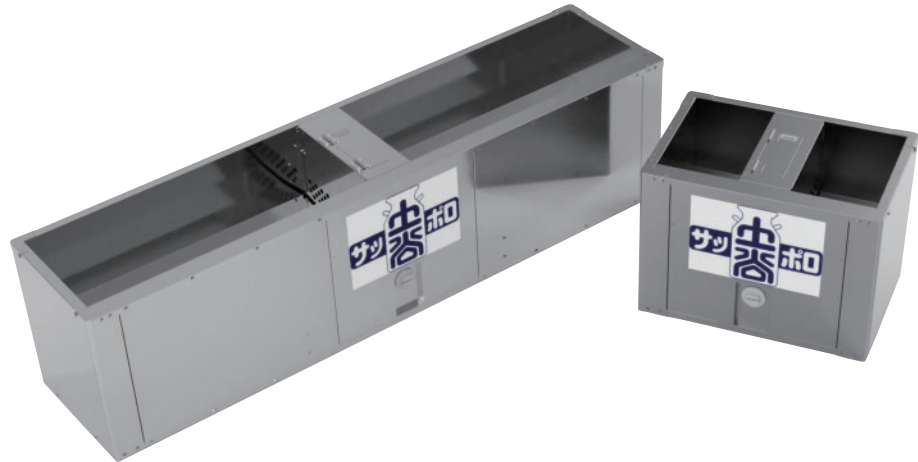

■特徴

- ●水槽内にヒーターを備えているため、冬期間の凍結の心配がありません。
- ●水槽を深低構造にしているため、水槽の廻りに水が飛び散りません。そのため冬期間の水槽廻りの着氷が少なくなります。
- ●水槽本体及び架台はステンレスSUS430を使用しているため、耐食性に優れています。
- ●水槽外装は亜鉛メッキ銅板を用いたパネル構造になっているため強度に優れ、パネルのみの交換も可能です。

203cm
TWO-2020-23
(25621) 200V-500W
272,800円(税抜248,000円)

■仕様

型式	長さ	幅	高さ	ヒーター容量	重量	貯水量	対応頭数
TWO-0710-23	705mm	470mm	500mm	100V-300W	30kg	22L(20L~32L)	40頭
TWO-0720-23	705mm	470mm	500mm	200V-300W	30kg	22L(20L~32L)	40頭
TWO-2020-23	2,035mm	470mm	500mm	200V-500W	60kg	65L(62L~100L)	80頭