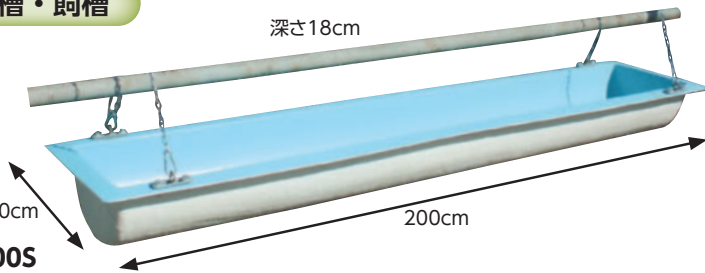

水槽・飼槽

CS200S

(25661)

96,030円(税抜87,300円)