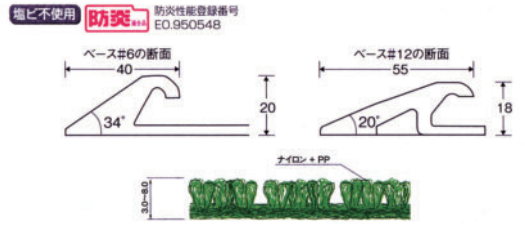

消毒マット

歩くだけで足元を消毒。牛舎や施設の衛生管理に活躍

#6セット	グリーン (52224)	25,300円 (税抜23,000円)	厚さ2cm 重さ4.5kg
	ブラウン (52225)		
#12セット	グリーン (52226)	50,600円 (税抜46,000円)	厚さ18cm 重さ7.8kg
	ブラウン (52227)		
専用消毒液	4L・原液使用 (52240)	3,080円 (税抜2,800円)	#6は2ℓ #12は4ℓ

消毒足マット

(52230)
7,480円 (税抜6,800円)

消毒箱

人工芝生付
(52220)
3,300円 (税抜3,000円)

DAIRYMANオリジナル

暖房器

NK-16CLB

NK-21CLA

カーボンヒーター

品番	NK-16CLB	NK-21CLA
商品コード	(46120)	(46121)
価格	27,280円 (税抜24,800円)	101,200円 (税抜92,000円)
定格	100V 50/60Hz 600W	三相200V 50/60Hz 2100W
発熱体	カーボンヒーター 600W 1灯	カーボンヒーター 700W 3灯
安全装置	電源OFFスイッチ(吊下げ時ON、落下時OFF)	
電源スイッチ	強(600W)・切・弱(300W)	強(2100W)・切・弱(1000W)
電源線	コード2.5m プラグつき	ケーブル2.5m プラグつき
電源プラグ	2P 7A-125V	接地引掛 3P 20A-250V
チェーン	1060mm	830mm
製品質量	1.6kg	10.5kg

牛舎環境