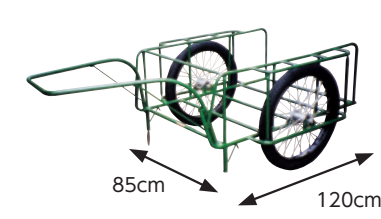

85cm 120cm

㉔ 三輪搾乳車
(47257) 58,630円(税抜53,300円)

56cm
32cm
92cm

二輪車・三輪車・四輪車タイヤ

※AとCのタイヤに互換性はありません

A 二輪車・三輪車用(3.25×8)

(47230) タイヤセットは①②③のセットです
芯棒なし

A このタイヤです