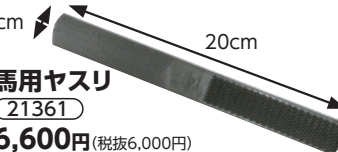

2cm

馬用ヤスリ

(21361)

6,600円(税抜6,000円)

砥石

(21560)

5,280円(税抜4,800円)