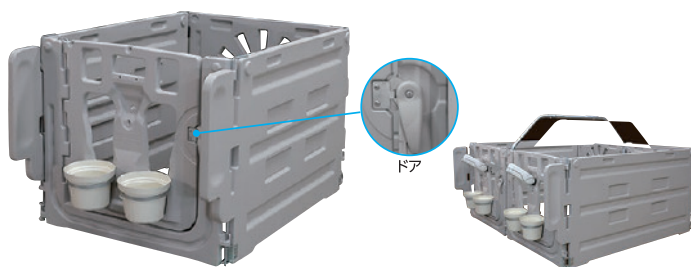

※2連結の場合、フロント2枚、リア2枚、サイド3枚で

253,000円 (税抜230,000円)

組み立て簡単、前柵の移動も可能!

バケツリング付(フロント1枚に2リング付)

※ミルクホルダーはオプション

外寸法 幅960mm×奥行1830mm(内寸1530mm)×高980mm

バケツリングφ250mm

(4台並べたレイアウト)