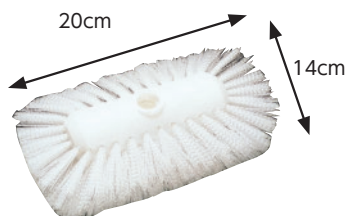

清掃用ブラシ

柄の長さをご指定ください。
配管用ブラシと互換性があります。

柄
150cm
12373
6,600円 (税抜6,000円)

125cm
12374
4,510円 (税抜4,100円)

バルク用ブラシ

12372
9,570円 (税抜8,700円)

90cm
12375 在庫限り
2,200円 (税抜2,000円)

バルク用ブラシ12372と
お好きな長さの柄を
組み合わせることで
バルクブラシ
となります