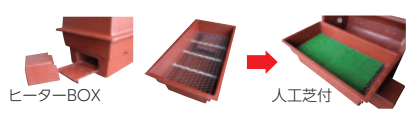

DMカーフウォーマー
(46190)
154,000円(税抜140,000円)
※送料実費(運搬費の確認及び配達にお時間を要します)