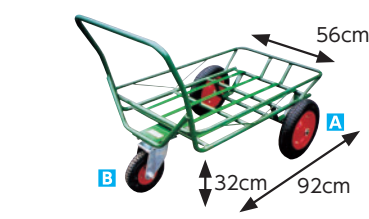

85cm 120cm

㉔ 三輪搾乳車
(47257) 58,630円(税抜53,300円)

56cm
32cm
92cm

二輪車・三輪車・四輪車タイヤ

※AとCのタイヤに互換性はありません

A 二輪車・三輪車用(3.25×8)

(47230) タイヤセットは①②③のセットです
芯棒なし

A このタイヤです