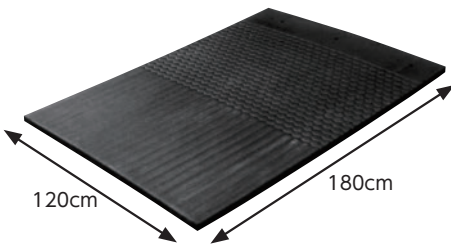

完全受注発注

※価格、送料、納期などお問い合わせください

PXシート

※長さ変更可能。お見積もりいたします。

(52330) 392,700円 (10t×1,800W×15.5m) (税抜357,000円)

特殊なパターンと耐摩耗性ゴムによって表面が滑りにくいのはもちろん、裏面も布目模様がズレを起きづらくします。競走馬の厩舎や洗い場から、ダンプの荷台、工事現場と色々な場面で活躍します。

カウマット

EVA製(発泡樹脂)の牛床マットです。厚みは約35mm、ゴムマットよりも温度が低下しにくく、滑り止め加工もされています。カッターナイフで切断可能、お好きなサイズに切り分けられます。