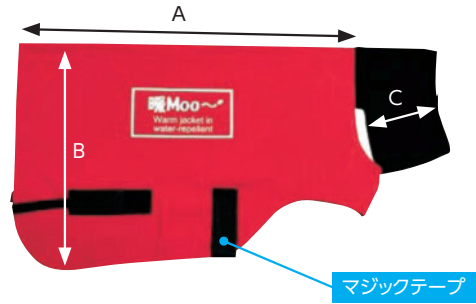

ジャケット

カウジャケット

サイズ	コード	価格	A	B
S	(37622)	3,080円(税抜2,800円)	63cm	33cm
M	(37621)	3,300円(税抜3,000円)	73cm	43cm
L	(37620)	3,300円(税抜3,000円)	87cm	50cm

※材質/表：防水性ナイロン
裏：トリコット

カーフジャケット暖Moo

サイズ	コード	価格	A	B	C
S	(37600)	9,020円(税抜8,200円)	67cm	44cm	14cm
M	(37601)	9,240円(税抜8,400円)	77cm	48cm	18cm
L	(37602)	9,570円(税抜8,700円)	85cm	50cm	19cm

※材質/表：防水性アクリルコーティング
裏、首：マイクロフリース

ぼかぼカウ 6,380円(税抜5,800円)

サイズ	バックル	マジックテープ	A	B	C
S	(37500)	(37398)	67cm	42cm	23cm
M	(37501)	(37399)	79cm	46cm	28cm
L	(37502)	(37400)	85cm	49cm	29cm

※材質/フリース

カーフコート

サイズ	コード	価格	A	B	対応サイズ
SS	(37630)	6,600円(税抜6,000円)	55cm	35cm	双子や濡れ仔用
S	(37631)	6,600円(税抜6,000円)	65cm	37cm	主に和牛用
M	(37632)	6,600円(税抜6,000円)	75cm	42cm	主にホルスタイン用
L	(37633)	6,930円(税抜6,300円)	85cm	47cm	離乳時期まで着用可能

※材質/1・3層目：ポリエステルオックス
2層目：保温面ポリエステル

ネックウォーマー
(37410)
2,200円(税抜2,000円)

※材質/フリース
写真はマジックテープタイプ

ネッククーラー

サイズ	コード	価格	L①	L②	W①	W②	
S	(37412)	2,420円(税抜2,200円)	110mm	50mm	740mm	540mm	～30日齢程度まで
M	(37413)	3,080円(税抜2,800円)	110mm	50mm	840mm	640mm	～50日齢程度まで

牛衣

牛衣(緑・紺)

(37200)
16,500円(税抜15,000円)

名前を入れられます!

版代 ・大きさにより変わります
11,000円(税抜10,000円)

プリント代
2,200円(税抜2,000円)

サイズ	A	B	C
大	170cm	100cm	200cm
中	140cm	90cm	170cm
小	110cm	80cm	140cm

受注生産品
納期：3週間～1ヶ月