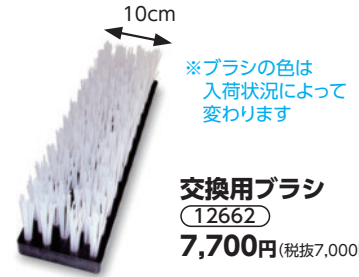

※ブラシの色は入荷状況によって変わります

交換用ブラシ
(12662) **7,700円** (税抜7,000円)